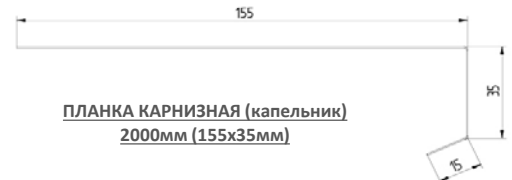

**Розничный прайс-лист
ДОБОРНЫЕ ЭЛЕМЕНТЫ К МОДУЛЬНОЙ МЕТАЛЛОЧЕРЕПИЦЕ**

*действует с 25.03.2025 г.
при отгрузке товара со склада в г.Москва*

цены указаны в рублях с учетом НДС

ДОБОРНЫЕ ЭЛЕМЕНТЫ	ед.изм	цена за ед.изм			
		SUPERIOR HB (U.S. STEEL) Америка глянец	PLADUR Wrinkle Mat (ThyssenKrupp) Германия матовый	PLADUR Relief IceCrystal (ThyssenKrupp) Германия кристаллы льда	Aluminium STUCCO/MAT (Norsk Hydro) Норвегия апельсиновая корка
Начальная планка 2000мм	шт	1 420	1 420	1 420	1 750
Планка карнизная 2000мм (60x125мм)	шт	1 130	1 130	1 130	1 400
Планка карнизная (капельник) 2000мм (155x35мм)	шт	1 180	1 180	1 180	1 440
Планка ветровая 2000мм (100x120мм)	шт	1 420	1 420	1 420	1 760
Планка ветровая (торцевая) 2000мм (65x125мм)	шт	1 420	1 420	1 420	1 760
Планка примыкания верхняя 2000мм (110x110мм)	шт	1 420	1 420	1 420	1 760
Планка примыкания нижняя 2000мм (110x110мм)	шт	1 420	1 420	1 420	1 760
Планка ендовы нижняя 2000мм (180x180мм)	шт	2 270	2 270	2 270	2 820
сталь MAT (A.M.) Marcegaglia Италия полуматовый					
Рейка вентиляционная 2000мм (18x65мм)	шт	1 080	1 080	1 080	1 080
Рейка вентиляционная 2000мм (23x65мм)	шт	1 200	1 200	1 200	1 200
Рейка вентиляционная 2000мм (36x65мм)	шт	1 550	1 550	1 550	1 550

* Размеры на чертежах могут незначительно отличаться от фактических длин