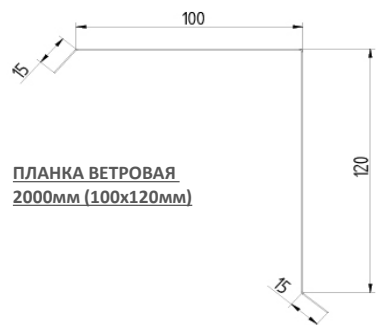

**Розничный прайс-лист
ДОБОРНЫЕ ЭЛЕМЕНТЫ К МОДУЛЬНОЙ МЕТАЛЛОЧЕРЕПИЦЕ**

*действует с 25.03.2025 г.
при отгрузке товара со склада в г.Москва*

цены указаны в рублях с учетом НДС

ДОБОРНЫЕ ЭЛЕМЕНТЫ	ед.изм	цена за ед.изм			
		SUPERIOR HB (U.S. STEEL) Америка глянец	PLADUR Wrinkle Mat (ThyssenKrupp) Германия матовый	PLADUR Relief IceCrystal (ThyssenKrupp) Германия кристаллы льда	Aluminium STUCCO/MAT (Norsk Hydro) Норвегия апельсиновая корка
Начальная планка 2000мм	шт	1 420	1 420	1 420	1 750
Планка карнизная 2000мм (60x125мм)	шт	1 130	1 130	1 130	1 400
Планка карнизная (капельник) 2000мм (155x35мм)	шт	1 180	1 180	1 180	1 440
Планка ветровая 2000мм (100x120мм)	шт	1 420	1 420	1 420	1 760
Планка ветровая (торцевая) 2000мм (65x125мм)	шт	1 420	1 420	1 420	1 760
Планка примыкания верхняя 2000мм (110x110мм)	шт	1 420	1 420	1 420	1 760
Планка примыкания нижняя 2000мм (110x110мм)	шт	1 420	1 420	1 420	1 760
Планка ендовы нижняя 2000мм (180x180мм)	шт	2 270	2 270	2 270	2 820
сталь MAT (A.M.) Marcegaglia Италия полуматовый					
Рейка вентиляционная 2000мм (18x65мм)	шт	1 080	1 080	1 080	1 080
Рейка вентиляционная 2000мм (23x65мм)	шт	1 200	1 200	1 200	1 200
Рейка вентиляционная 2000мм (36x65мм)	шт	1 550	1 550	1 550	1 550

* Размеры на чертежах могут незначительно отличаться от фактических длин