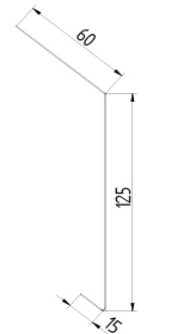

**Розничный прайс-лист
ДОБОРНЫЕ ЭЛЕМЕНТЫ К МОДУЛЬНОЙ МЕТАЛЛОЧЕРЕПИЦЕ**

*действует с 25.03.2025 г.
при отгрузке товара со склада в г.Москва*

цены указаны в рублях с учетом НДС

ДОБОРНЫЕ ЭЛЕМЕНТЫ	ед.изм	цена за ед.изм			
		SUPERIOR HB (U.S. STEEL) Америка глянец	PLADUR Wrinkle Mat (ThyssenKrupp) Германия матовый	PLADUR Relief IceCrystal (ThyssenKrupp) Германия кристаллы льда	Aluminium STUCCO/MAT (Norsk Hydro) Норвегия апельсиновая корка
Начальная планка 2000мм	шт	1 420	1 420	1 420	1 750
Планка карнизная 2000мм (60x125мм)	шт	1 130	1 130	1 130	1 400
Планка карнизная (капельник) 2000мм (155x35мм)	шт	1 180	1 180	1 180	1 440
Планка ветровая 2000мм (100x120мм)	шт	1 420	1 420	1 420	1 760
Планка ветровая (торцевая) 2000мм (65x125мм)	шт	1 420	1 420	1 420	1 760
Планка примыкания верхняя 2000мм (110x110мм)	шт	1 420	1 420	1 420	1 760
Планка примыкания нижняя 2000мм (110x110мм)	шт	1 420	1 420	1 420	1 760
Планка ендовы нижняя 2000мм (180x180мм)	шт	2 270	2 270	2 270	2 820
сталь MAT (A.M.) Marcegaglia Италия полуматовый					
Рейка вентиляционная 2000мм (18x65мм)	шт	1 080	1 080	1 080	1 080
Рейка вентиляционная 2000мм (23x65мм)	шт	1 200	1 200	1 200	1 200
Рейка вентиляционная 2000мм (36x65мм)	шт	1 550	1 550	1 550	1 550

* Размеры на чертежах могут незначительно отличаться от фактических длин